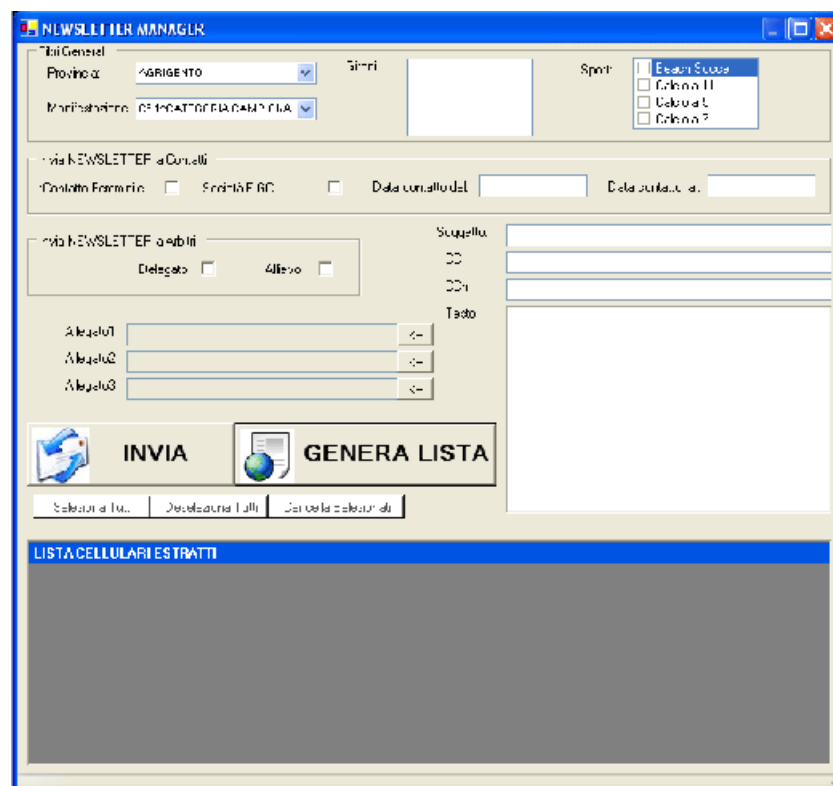

SMS MANAGER e NEWSLETTER MANAGER

SOCGER MANAGER

I nuovi strumenti on-line, per un servizio sempre migliore

DESIGNAZIONI ARBITRALI E DELEGATI

The screenshot displays the 'Gestione Assegnazione Arbitri, Rifiuti e Accollamenti' window. It features a top navigation bar with 'Gestione Assegnazione Arbitri, Rifiuti e Accollamenti'. Below this, there are several filter and selection fields: 'Manifestazione' (FASE DI QUALIFICAZIONE 04-05), 'Fase' (FASE ELIMINATORIA), 'Impianto', 'Giorno', 'Turno', 'AI', 'Gruppo Sportivistiche', and 'Turno'. A 'Stampa Calendario' button is visible on the right. The main area contains a table with columns: ID, Impianto, Data partita, Ora, Turno, Giorno, Squadra A, Squadra B, and Arbitro. The table lists various matches with their respective details. Below the table, there is a 'Designazione Arbitri' section with radio buttons for 'Assegnazione', 'Rifiuto', and 'Modifica'. It includes a 'Filtra per' field and a table for assigning referees to specific matches. The bottom section is titled 'Storico assegnazioni/rifiuti'.