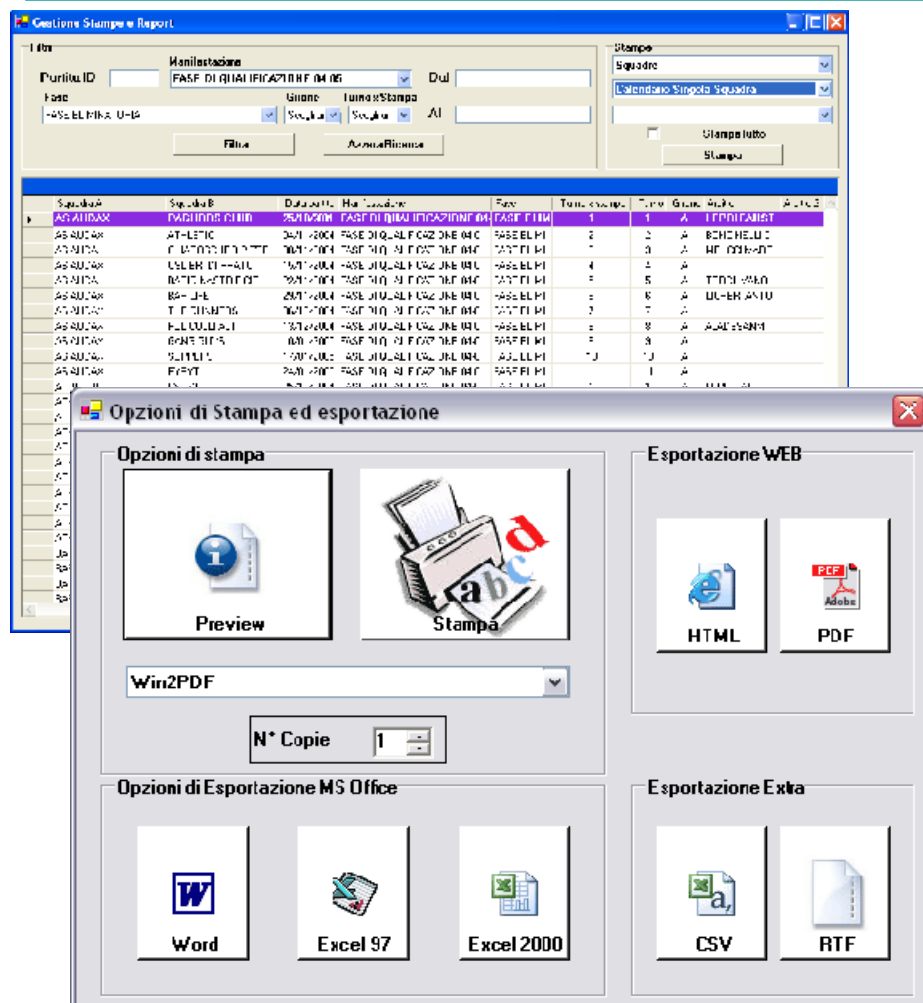

SOCGER MANAGER

I nuovi strumenti on-line, per un servizio sempre migliore

STAMPE, BOLLETTINI E REFERTI

Con Soccer Manager avrai a disposizione potenti form per creare, stampare o esportare in vari formati tutti i report e le stampa che necessitano durante l'attività.

Tutte le stampe di cui necessita la gestione del calcio e calcetto:

- -Note Gare
- -Tesseramenti
- -Bollettini completi e comunicati
- -Classifiche
- -Referti
- -Disciplinare
- -Calendari squadre, arbitri, delegati per impianto etc..
- -Resoconti economici squadre,arbitri,impianti etc..
- -Ricevute
- -Invio Posta
- -Stampe Tesserini per tesseramenti
- -Etc.....

Per le stampe è prevista la funzione di stampa diretta o l'interazione tramite l'interfaccia avanzata del **modulo Stampa&Export**

Che permette di esportare in qualsiasi formato windows la propria stampa

E di mostrare un anteprima a video dei risultati!

Stampe ed Export Report, Bollettini, Note Gare etc...