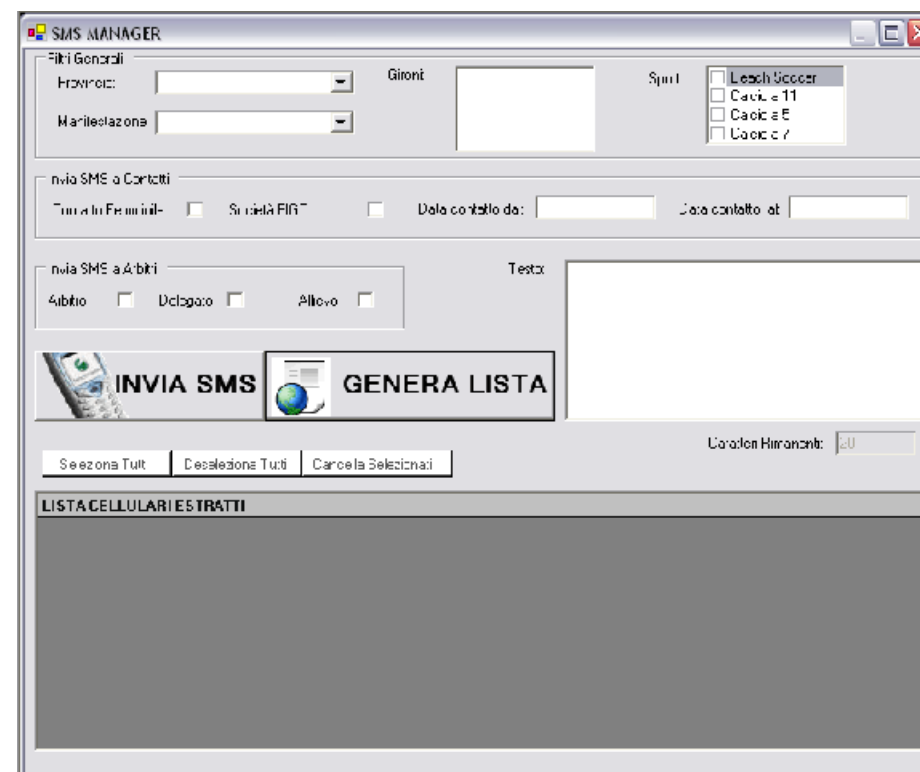

SMS MANAGER e NEWSLETTER MANAGER

SOCGER MANAGER

I nuovi strumenti on-line, per un servizio sempre migliore

DESIGNAZIONI ARBITRALI E DELEGATI

The screenshot displays the 'Gestione Assegnazione Arbitri, Rifiuti e Accollamenti' window. It features a top navigation bar with 'Gestione Assegnazione Arbitri, Rifiuti e Accollamenti'. Below this, there are several filter and selection fields: 'Manifestazione' (FASE DI QUALIFICAZIONE 04-05), 'Fase' (FASE ELIMINATORIA), 'Impianto', 'Giorno', 'Turno', 'AI', 'Gruppo Sportivistiche', and 'Turno'. A 'Stampa Calendario' button is visible on the right. The main area contains a table with columns: ID, Impianto, Data partita, Ora, Turno, Giorno, Squadra A, Squadra B, and Arbitro. The table lists various matches with their respective details. Below the table, there is a 'Designazione Arbitri' section with radio buttons for 'Assegnazione', 'Rifiuto', and 'Modifica'. It includes a 'Filtra per' field and a table for assigning referees to specific matches. The bottom section is titled 'Storico assegnazioni/rifiuti'.